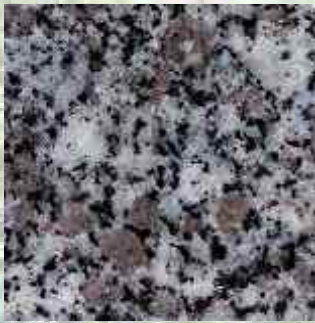

LES GRANITS POUR PORTES

**BALMORAL
ROUGE**

COMBLANCHIEN

**LABRADOR
BLEU**

MONDARIZ

NOIR ZIMBABWE

PORINO

ROSABELLA

**ROSE DE LA
CLARTE**

ST SALVY TARN

VERT SAVANAH